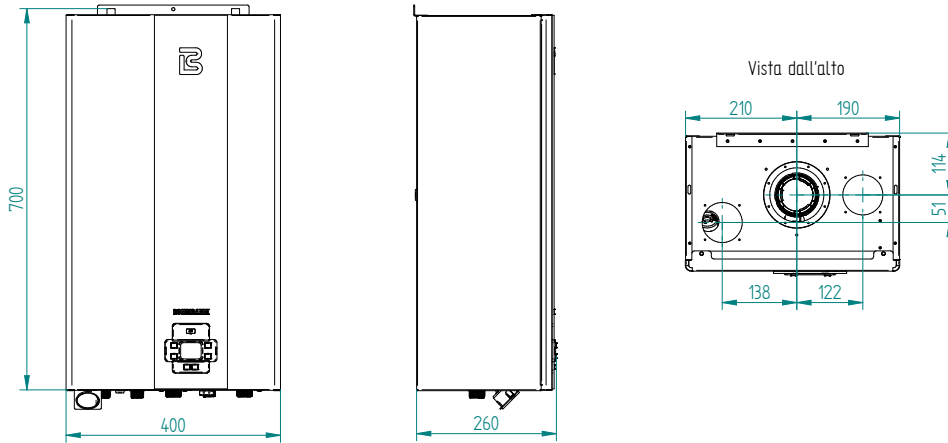

COMPATTA

Dimensioni **ultracompatte** (400 x 700 x 260mm) consentono un'agevole installazione sia nel caso di nuovo impianto che di sostituzione.

DI DESIGN

L'utilizzo di inserti in **vetro temprato** conferisce al prodotto la giusta eleganza per un gradevole inserimento in qualsiasi contesto.

Una gamma completa

La gamma combinata è costituita dai modelli 24, 28 e 32kW **mantenendo le stesse dimensioni compatte per tutte le potenze**.

La gamma combinata sarà proposta anche in versione solo riscaldamento con valvola a 3 vie (mod. **PLAY SV**) che permette l'utilizzo di un bollitore esterno. In questa soluzione sarà presente anche il modello da 16kW.

Per informazioni a riguardo contattare la Sede.

Barra idraulica compatta e funzionale

Comandi intuitivi e facilmente accessibili

Disegno tecnico

Tutte le quote sono in mm

Dati tecnici

Modello	Portata termica		Potenza termica		Rendimento utile al PCI			Classe efficienza		Prod. sanitaria ($\Delta T=25$ K)	Peso
	Risc. kW	ACS kW	(80°/60°) kW	(50°/30°) kW	30% (50°/30°)	100% (50°/30°)	100% (80°/60°)	Risc.	ACS (Profilo)	l/min	Kg
Play 24	24	28	2,5-23,0	2,9-24,9	107,1%	103,7%	95,9%	A	A (XL)	15,4	29,9
Play 28	28	31	2,9-26,9	3,2-29,2	107,1%	104,2%	96,1%	A	A (XL)	17,1	31,4
Play 32	32	34,5	3,3-30,8	3,5-33,5	107,1%	104,5%	96,3%	A	A (XL)	19,0	33